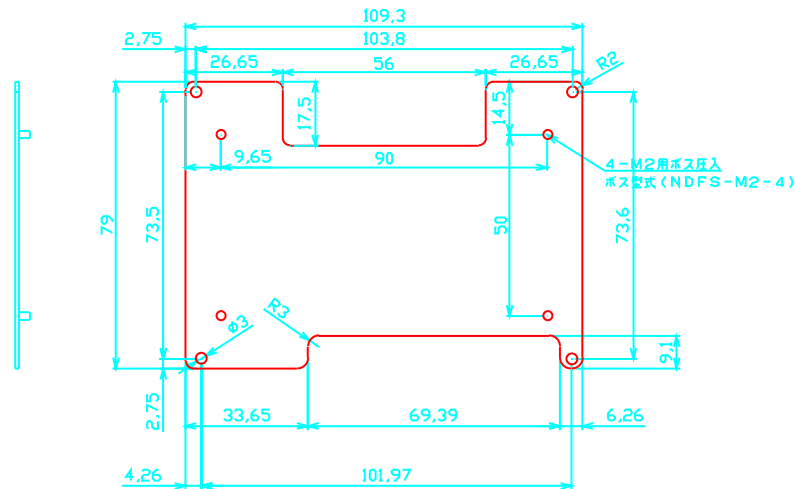

# KSS43DFBP

取付板 sus t1.5

液晶押え板 AL t1.0

フレーム A5052

25° 面取り

フレーム A5052 t6.0