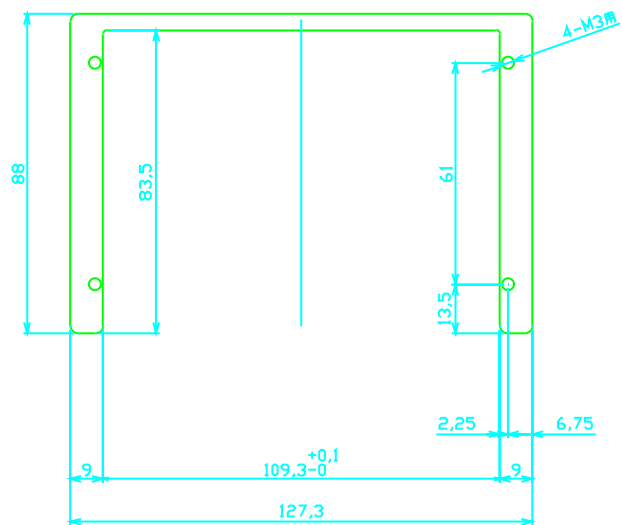

# KSS43DFBP

取付板 sus t1.5

液晶押え板 AL t1.0

フレーム A5052

25° 面取り

フレーム A5052 t6.0