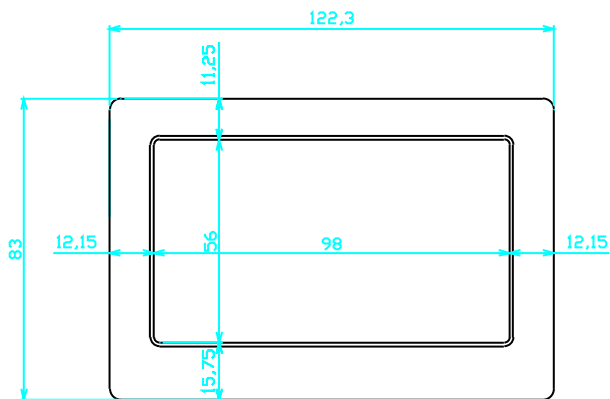

# KSS43DFBP

取付板 sus t1.5

液晶押え板 AL t1.0

フレーム A5052

25° 面取り

フレーム A5052 t6.0