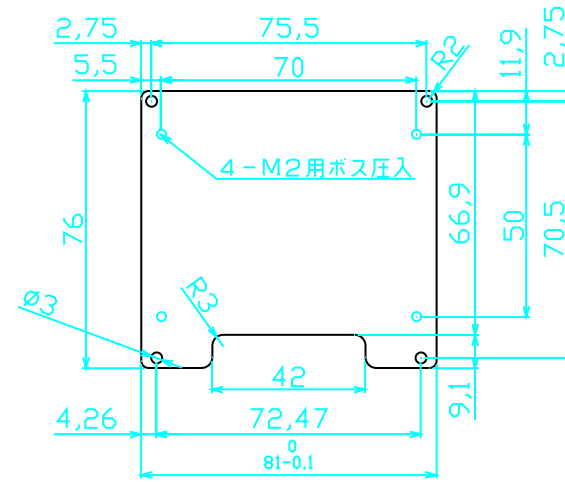

# KSS35DFBP

取付板 sus t1.5

液晶押え板 AL t1.0

フレーム A5052 t6.0