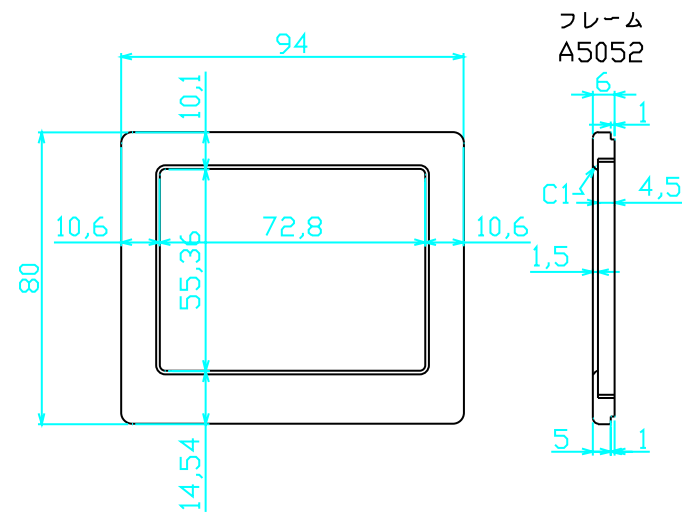

# KSS35DFBP

取付板 sus t1.5

液晶押え板 AL t1.0

フレーム A5052 t6.0