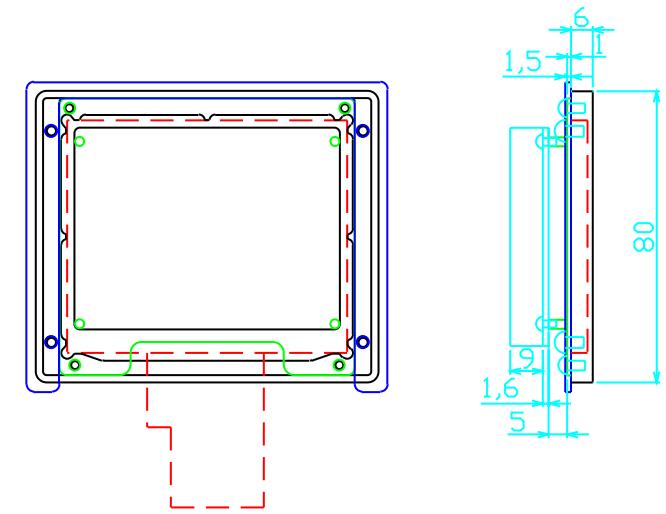

# KSS35DFBP

取付板 sus t1.5

液晶押え板 AL t1.0

フレーム A5052 t6.0