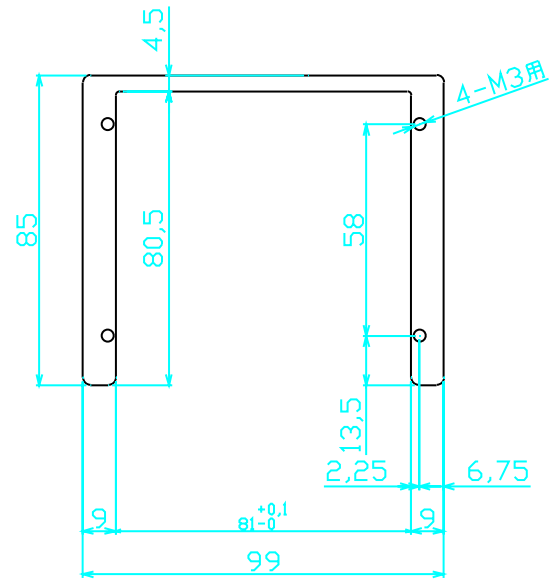

# KSS35DFBP

取付板 sus t1.5

液晶押え板 AL t1.0

フレーム A5052 t6.0